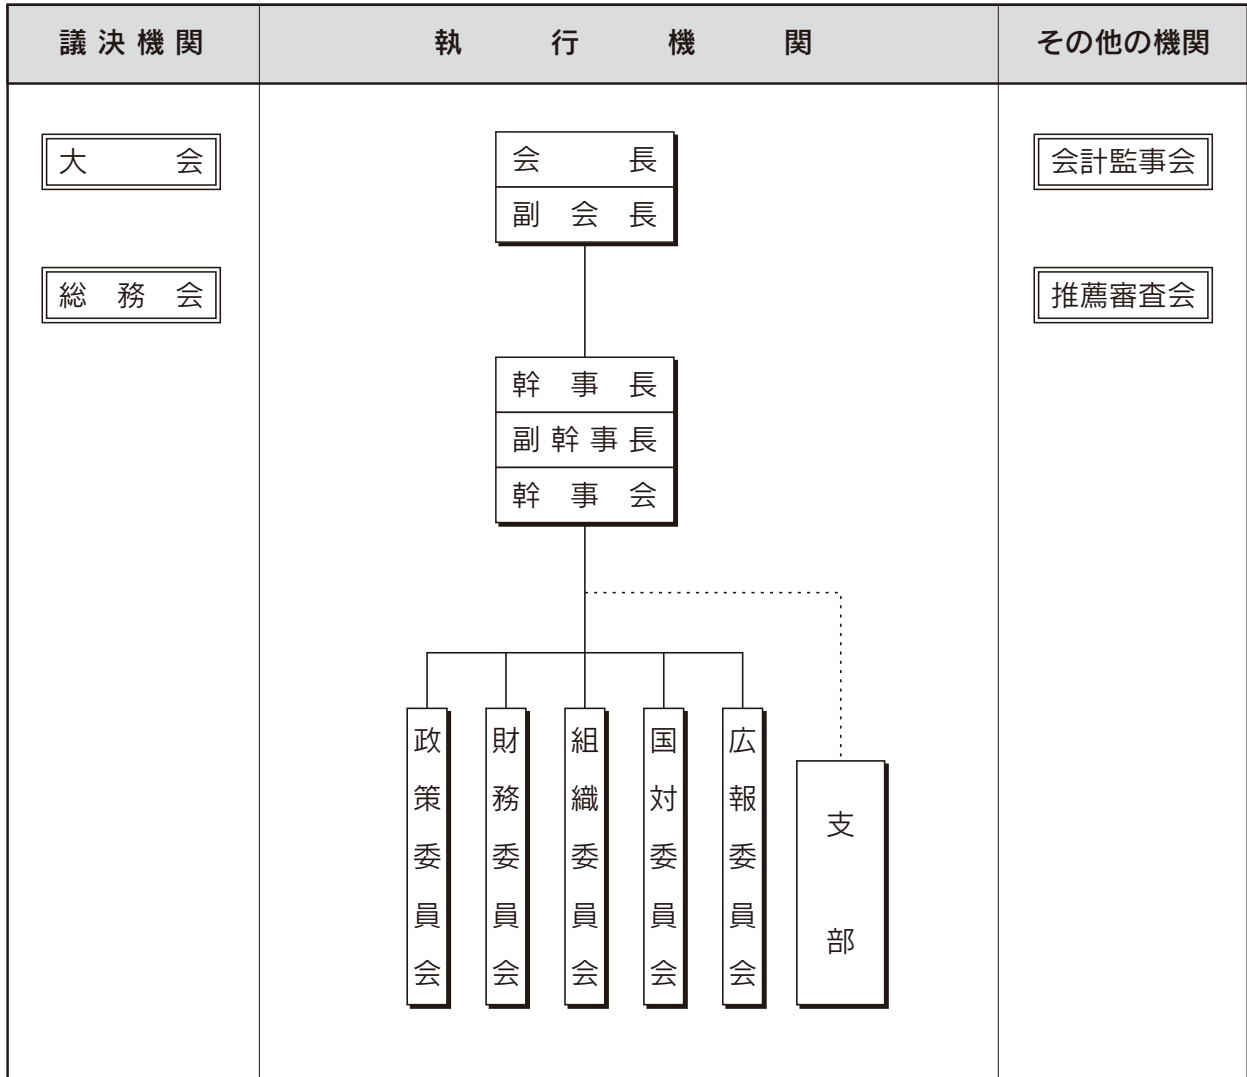

(6) 組織図

関 係 諸 団 体	傘 下 団 体	
日 税 政 各 単 位 税 政 連 九 北 税 政 連	<table border="1" style="width: 100%;"> <thead> <tr> <th style="width: 20%;">地 区 名</th> <th>後 援 会 名 (平 成 27.3 現 在)</th> </tr> </thead> <tbody> <tr> <td rowspan="6" style="writing-mode: vertical-rl; text-orientation: upright;">地 区 税 政 連</td> <td>福 岡 県 福 岡 地 区 税 理 士 政 治 連 盟</td> </tr> <tr> <td>福 岡 県 筑 後 地 区 税 理 士 政 治 連 盟</td> </tr> <tr> <td>福 岡 県 北 九 州 ・ 筑 豊 地 区 税 理 士 政 治 連 盟</td> </tr> <tr> <td>佐 賀 県 地 区 税 理 士 政 治 連 盟</td> </tr> <tr> <td>長 崎 県 地 区 税 理 士 政 治 連 盟</td> </tr> <tr> <td>国 会 議 員 等 後 援 会</td> </tr> <tr> <td></td> <td>鬼 木 誠 後 援 会</td> </tr> <tr> <td></td> <td>麻 生 太 郎 後 援 会</td> </tr> <tr> <td></td> <td>三 原 朝 彦 後 援 会</td> </tr> <tr> <td></td> <td>山 本 幸 三 後 援 会</td> </tr> <tr> <td></td> <td>富 岡 勉 後 援 会</td> </tr> <tr> <td></td> <td>今 村 雅 弘 後 援 会</td> </tr> <tr> <td></td> <td>大 久 保 勉 後 援 会</td> </tr> <tr> <td></td> <td>福 岡 資 麿 後 援 会</td> </tr> </tbody> </table>